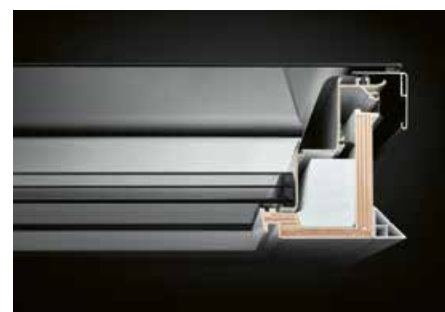

Attraktive Oberlichter mit hohem Lichteinfall

Velux präsentiert ein Flachdach-Fenster mit besonders flacher Glasfläche.

Velux präsentierte Anfang 2021 ein von Grund auf neu konstruiertes Flachdach-Fenster Flach-Glas: Die vollständig randlosen Oberelemente aus gehärtetem Einscheiben-Sicherheitsglas mit Hochleistungsversiegelung überzeugen nicht nur durch ihre attraktive Optik, sondern garantieren zudem ein noch einfacheres Abfließen von Regenwasser und Schmutz. Das Flach-Glas-Fenster ist für den Einbau auf Dächern mit 2 bis 15 Grad Neigung geeignet.

Viel mehr Tageslicht

Die Konstruktion des Basiselements aus nahtlos mit Kunststoff ummanteltem Holzkern ermöglicht besonders schlanke Rahmenprofile, die zugleich stabil, hitzebeständig und langlebig sind. Es besteht die Möglichkeit, sich zwischen Zweifach- oder Dreifach-Isolierverglasung mit Verbundsicherheitsglas für erhöhte Geräuschreduzierung und verbesserte Energiebilanz zu entscheiden. Zertifizierte Sicherheit bietet das Fenster selbstverständlich auch: Auf

geprüfte Durchsturzicherheit können Dachdecker und Bauherren vertrauen. Die Energieeffizienz wurde dank der wärmebrückenfreien Gesamtkonstruktion noch einmal optimiert. In den Aufsetzkranz integrierte Dämmelemente sorgen dabei für eine hervorragende Wärmedämmung. Der besonders schlanke, nahezu unsichtbare Rahmen mit integrierten Motorenkomponenten sorgt für größtmöglichen Tageslichteinfall und uneingeschränkten Ausblick. Im Vergleich zur Vorgängergeneration ist bei einer Fenstergröße von 60 x 60 cm ohne Sonnenschutz bis zu 52 Prozent mehr Lichtfläche möglich.

zurückgreifen können. Der passgenaue Abschluss der Innenverkleidung ist dank der vorhandenen Nut zur Aufnahme der innen liegenden Dampfsperrschürze und des Innenfutters einfach zu realisieren.

Zur Bedienung der elektrisch betriebenen Integra Flachdach-Fenster und Sonnenschutzprodukte ist ein programmierter Funk-Wandschalter im Lieferumfang enthalten. ■